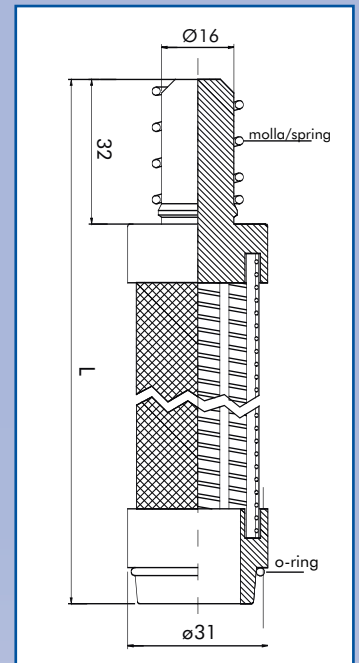

Intercambiabilità - Interchangeability BOLL & KIRCH

**FILTRO CANDELA TIPO 1  
 FILTER CANDLE TYPE 1**

**TERMINALE CHIUSO  
 CLOSED END**

**TERMINALE FILETTATO  
 THREAD END**

Indicare le caratteristiche richieste  
 Please tick your requirements

**Lunghezza - Length**

L..... mm

**Grado di filtrazione - Micron rating**

- 31  $\mu$
- 40  $\mu$
- 48  $\mu$
- 80  $\mu$
- 100  $\mu$
- 500  $\mu$
- ..... $\mu$

**FILTRO CANDELA TIPO 2  
 FILTER CANDLE TYPE 2**

Indicare le caratteristiche richieste  
 Please tick your requirements

**Lunghezza - Length**

L..... mm

**Grado di filtrazione - Micron rating**

- 31  $\mu$
- 40  $\mu$
- 48  $\mu$
- 80  $\mu$
- 100  $\mu$
- 500  $\mu$
- ..... $\mu$