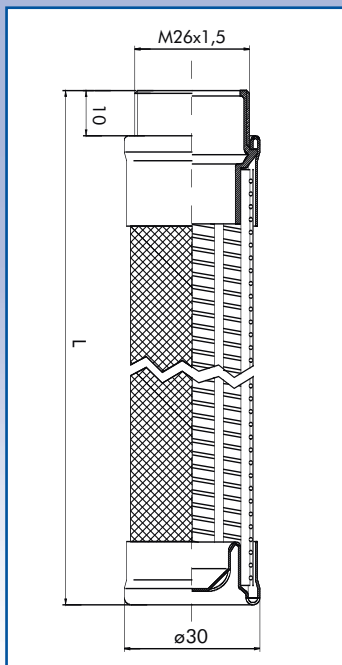

Intercambiabilità - Interchangeability BOLL & KIRCH

**FILTRO CANDELA TIPO 1  
 FILTER CANDLE TYPE 1**

**TERMINALE CHIUSO  
 CLOSED END**

**TERMINALE FILETTATO  
 THREAD END**

Indicare le caratteristiche richieste  
 Please tick your requirements

**Lunghezza - Length**

L..... mm

**Grado di filtrazione - Micron rating**

- 31  $\mu$
- 40  $\mu$
- 48  $\mu$
- 80  $\mu$
- 100  $\mu$
- 500  $\mu$
- ..... $\mu$

**FILTRO CANDELA TIPO 2  
 FILTER CANDLE TYPE 2**